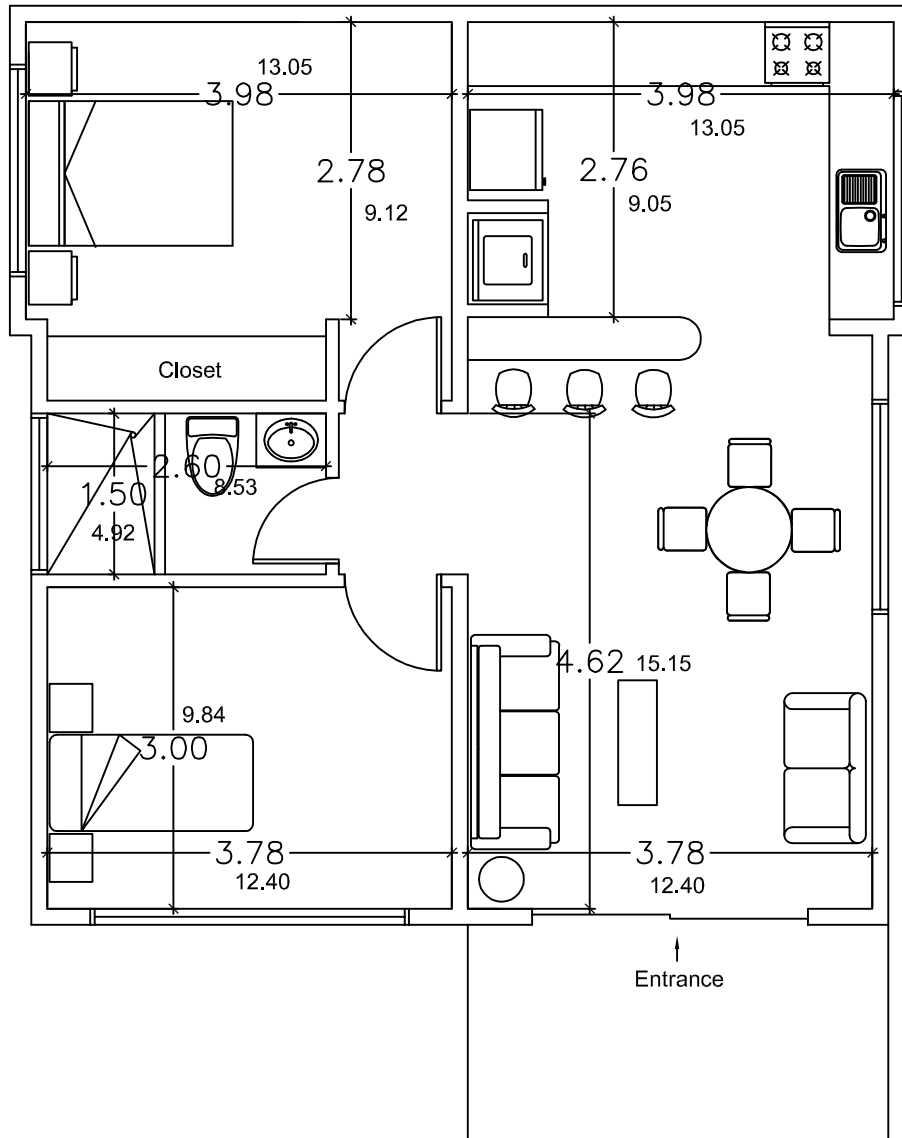

CONDO TYPE B

PROYECTO:

VISTA OCOTAL

CONTIENE:

STUDIO TYPE B
2 BEDROOM

OBSERVACIONES:

MacroDesarrollos

DISEÑO:

MACRODESARROLLOS S.A.

DIBUJO:

MACRODESARROLLOS S.A.

ARCHIVO

AREA:

70 m²

ESCALA:

FECHA: FEBRUARY/2012