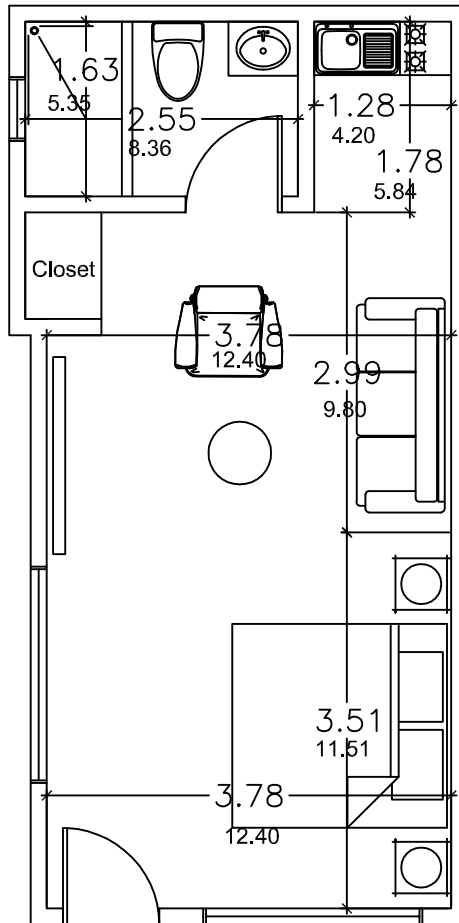

# STUDIO TYPE A

PROYECTO:

VISTA OCOTAL

CONTIENE:

STUDIO TYPE A  
1 BEDROOM - 1 FAMILY ROOM

OBSERVACIONES:

MacroDesarrollos

DISEÑO:

MACRODESARROLLOS S.A.

DIBUJO:

MACRODESARROLLOS S.A.

ARCHIVO

AREA:

37 m<sup>2</sup>

ESCALA:

FECHA: FEBRUARY/2012